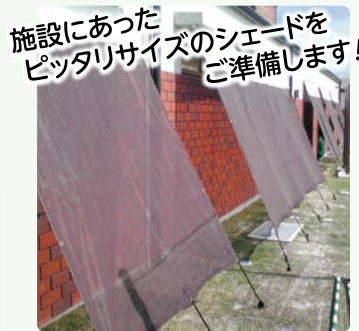

春から夏の強い日差しで困っている
窓の多い**幼児施設**や**ご老人施設**
夏場の**冷房費**を抑えたい

**必要な時期だけ
日影をレンタル**

紫外線 75%カット 省エネ

木陰効果のある日除けで
強い日差しや有害紫外線を和らげます。

短期間しか使わないものは**レンタルが合理的でエコロジー**

レンタルの
メリット

必要な
時期だけで
OK
(基本契約3カ月)

ご依頼から
短期設置
(営業日で1週間程度)

維持管理費
不要

レンタル賃料
**経費処理
できます**

買い換え
不要

(建物の構造上取付できない場合もありますので予めご了承ください。)

期間限定
ご予約受付

6月30日までにご注文いただくと何台設置しても
取付費用は一切いただきません

サービス
価格

シェード 1mあたり 1,350円 (基本契約3カ月)
1,350円 × 3カ月 = 4,050円 (税別)
(例) 間口 3m × 高さ 2m = 6㎡
6㎡ × 1,350円 = 8,100円
8,100円 × 3カ月 = 24,300円 (税別)
のち、1カ月更新毎に 8,100円/月 (税別)

レンタルの他、ご要望に応じた仕様で
お客様の施設に適した本格的な
日除けシステムもご提供できます。
補助金対応製品もございますので
お気軽にお問合せください。

当社
施工例